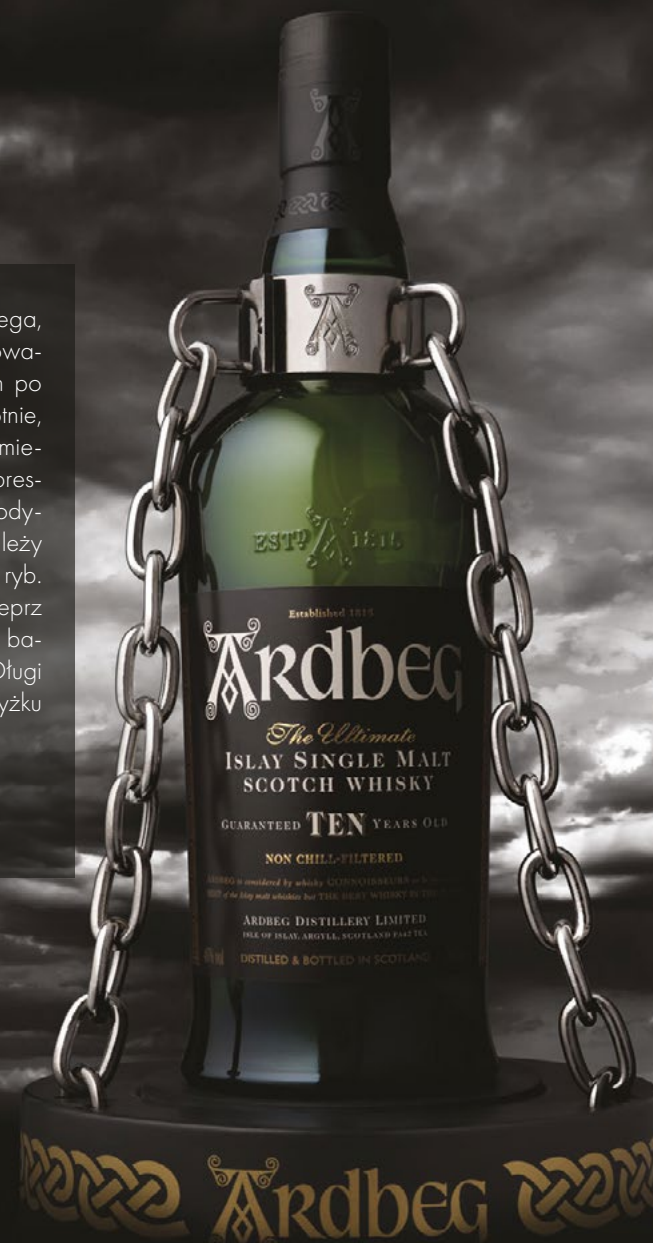

700 ML | alk. 40%

cena netto

138,20 zł

brutto 169,99 zł

cena za 1 litr 242,84 zł

ESTD 1815
Ardbeg

Najbardziej klasyczny wyraz charakteru Ardbega, niezwykle złożony, pełen zdecydowania, równowagi i głębi. Leżakowana w dębowych beczkach po bourbonie napełnianych whisky najwyższej dwukrotnie, by oddawały jej pełnię aromatów. Uwodząca mieszanka silnych nut dymnych i torfowych z toffi, espresso oraz aromatami skórek cytrusów i krągłą słodyczą nut roślinnych i owocowych. Docenić należy także moc aromatów morza, jodu i wędzonych ryb. W smaku nuty cierpkiej cytryny i limonki, czarny pieprz i toffi łączą się z falą nut solankowych, dojrzałym bananem i porzeczką oraz ptasim mleczkiem. Długi dymny finisz z nutami smolistego espresso, anyżu i prażonych migdałów.

700 ML | alk. 46%

cena netto

227,63 zł

brutto 279,99 zł

cena za 1 litr 399,99 zł

GLENMORANGIE

SINGLE MALT SCOTCH WHISKY

Oto nasze korzenie produkcji whisky od kiedy Ann i William Mathesonowie założyli destylarnię ponad 175 lat temu. Do dzisiaj Glenmorangie The Original pozostaje podstawą wszystkiego. Jest wyjątkowo delikatna dzięki destylacji w alembikach wysokich jak żyrafa i po dziesięciu latach, które spędzi w beczkach po bourbonie nabiera całej gamy pysznych aromatów. Glenmorangie The Original otwiera się cytrusowym bukietem i rozwija w nuty dojrzałych brzoskwiń, pomarańczy i słodkiej wanilii. Ta łagodna Single Malt Whisky to istny kalejdoskop smaków. W Glenmorangie stale szukamy nowych inspiracji, ale sercem wszystkiego co robimy zawsze pozostaje The Original.